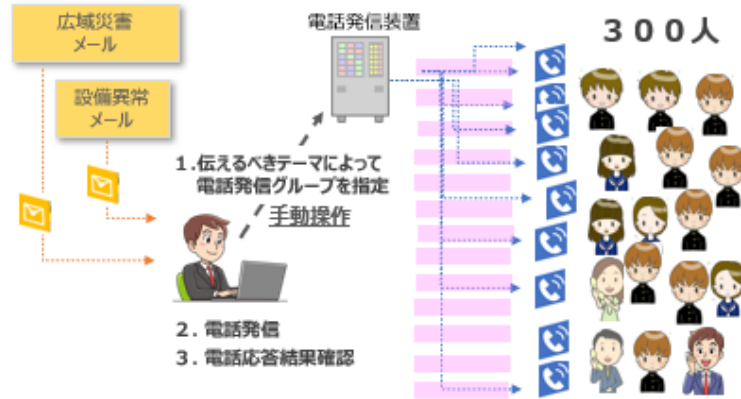

【新オプション】“300人に3分で連絡” 同時300台・100台の電話発信が可能に！

- ✓ ビジネスプランのオプションに“300台まで同時発信が可能なオプションプラン”がリリースされました。
- ✓ メルコルの高速大量発信を活かし、“300人に最短3分で連絡する事が可能”です。

活用例：災害・緊急連絡（会社・工場）に、300人発信を利用

現状（As-Is）

300人発信時、すべての電話完了に **90分**

改善案（To-Be）

300人発信が、最短**3分**で完了 **速い**

お試し出来ます

緊急連絡を、メールから電話に切り替える企業様も多くいます。

ご利用プラン (年払い) ビジネス + 300台 オプション
月換算 **3.5万円/月** ※通話代別途

連絡リスト管理もExcel
非常に便利です

料金 ビジネス電話追加オプション

月払い契約のお客様